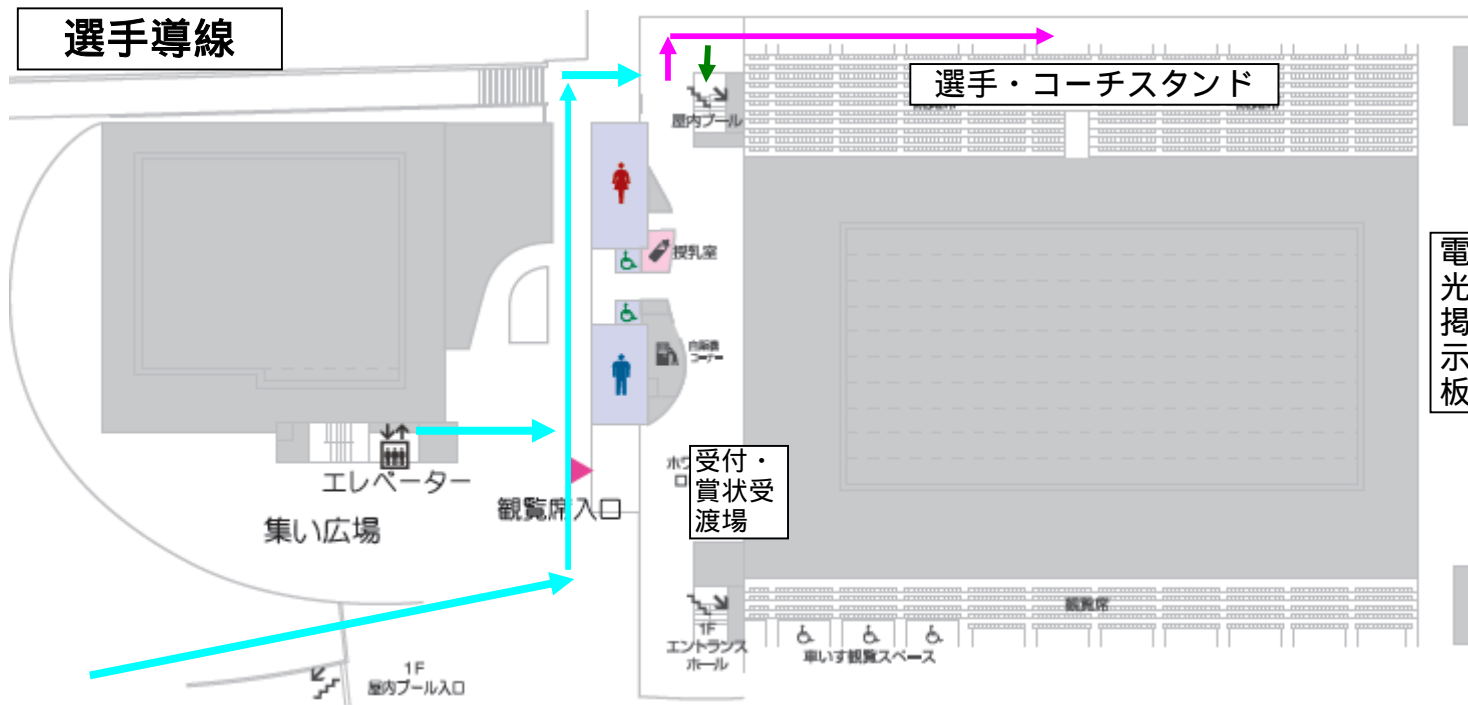

## 選手導線

## 短水路大会選手導線

- 館外導線  
旧秋葉山プールの競技役員駐車場へ行く為の道の場所から、観覧席入り口に向かいます。
- 館内導線  
選手・コーチ控え場所に進む、導線です。
- 招集導線  
招集所に行く為の導線です。
- サブプール導線  
サブプールに行く為の導線です。
- 入場導線  
招集員の指示に従ってください。
- 退場導線  
1～4レーンは0レーン側  
5～8レーンは9レーン側から退水