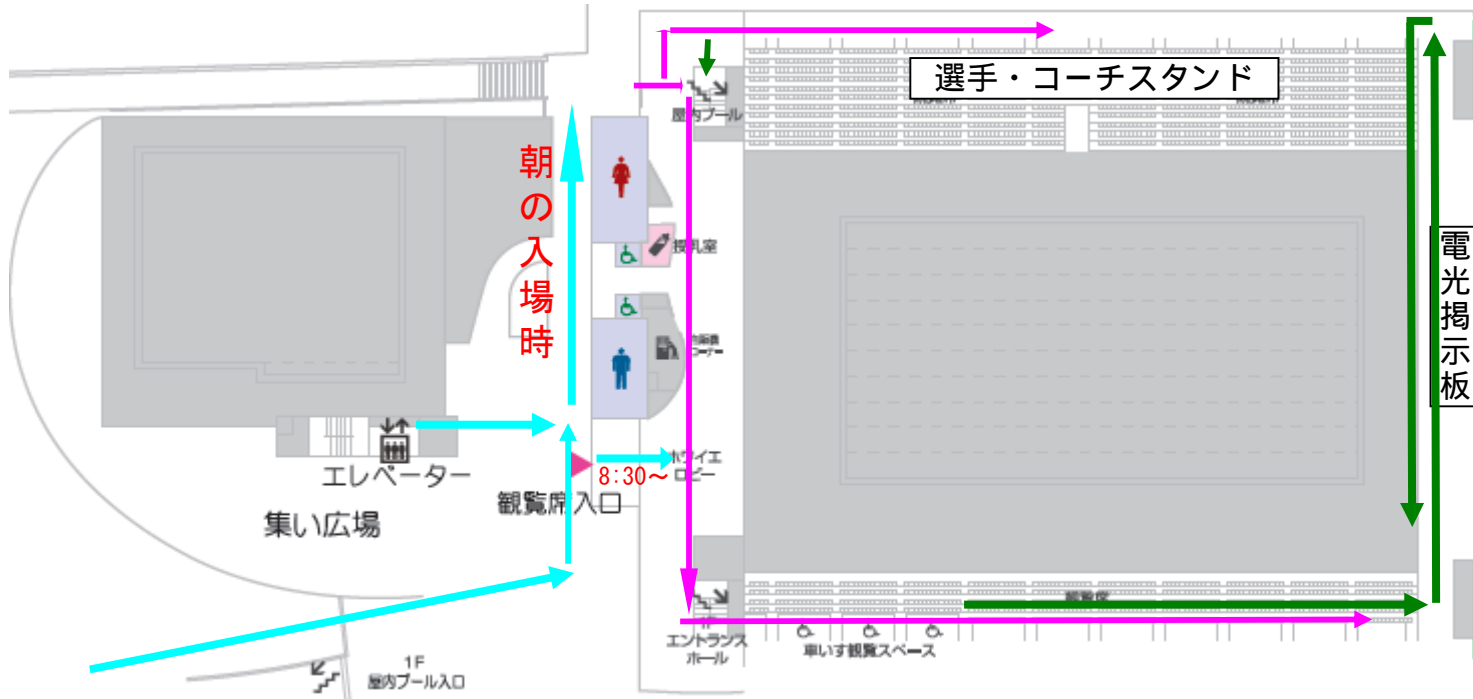

選手導線

館外導線
一番奥の入口から入場します。入場までは、前の人との間隔を空けて、話しをしないで、前向きに並んでください。

館内導線
選手・コーチ控え場所に進む、導線です。

招集導線
招集所に行く為の導線です

サブプール導線
サブプールに行く為の導線です。

退場導線
0～4レーンは、0レーン側
5～9レーンは、9レーン側
0～4レーンは、フェンスの後ろを退場

フェンス

選手・コーチスタンド

電光掲示板

ウッドデッキ

ウッドデッキ

女子更衣室

招集