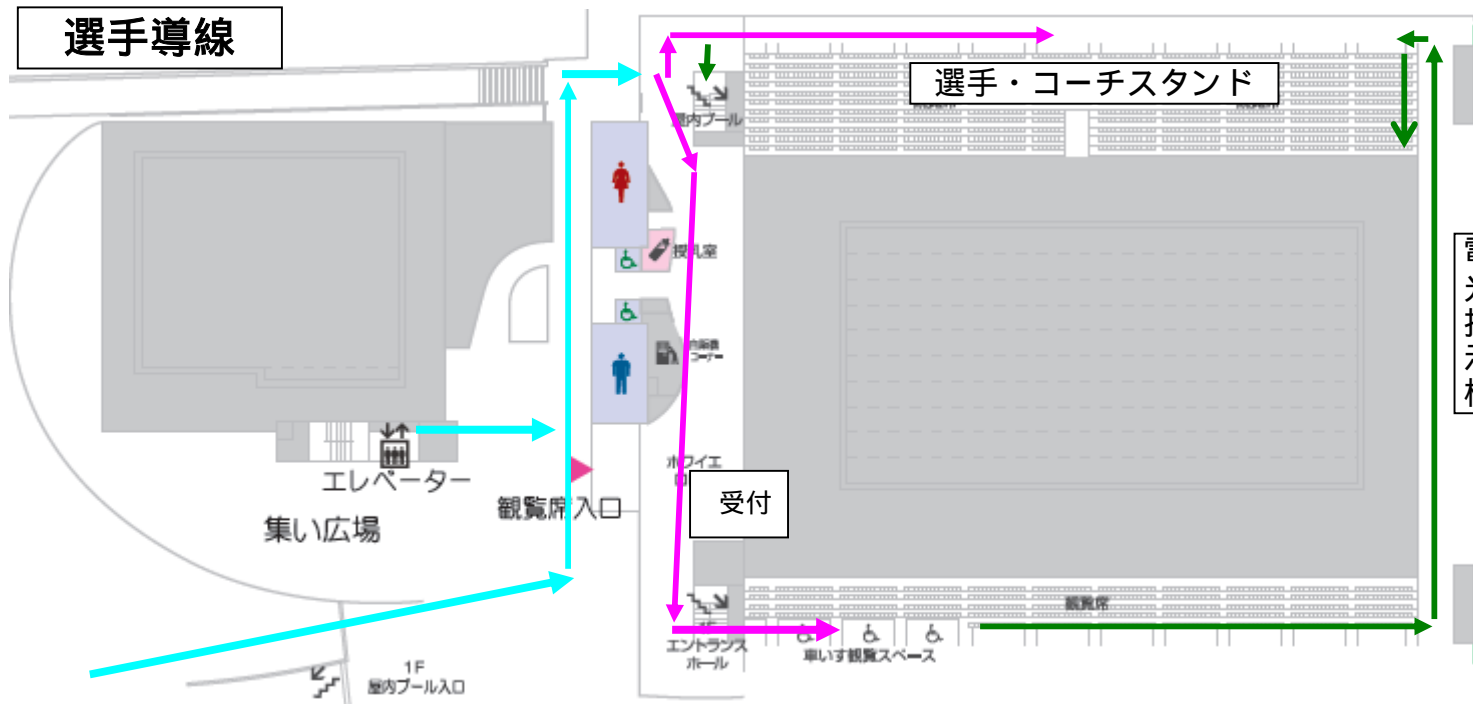

選手導線

わかやまオープン

- **館外導線**
2階観覧席入口奥(左側)の入口より入場する。

天候などの関係で変更になることが有ります。
- **館内導線**
選手・コーチ控え場所に進む、導線です。
- **招集導線**
招集所に行く為の導線です。
- **サブプール導線**
サブプールに行く為の導線です。
- **予選入場導線**
予選は組のみ紹介する
- **決勝入場導線**
センターゲートより入場
- **退場導線**
1～4レーンは0レーン側
5～8レーンは9レーン側から退水