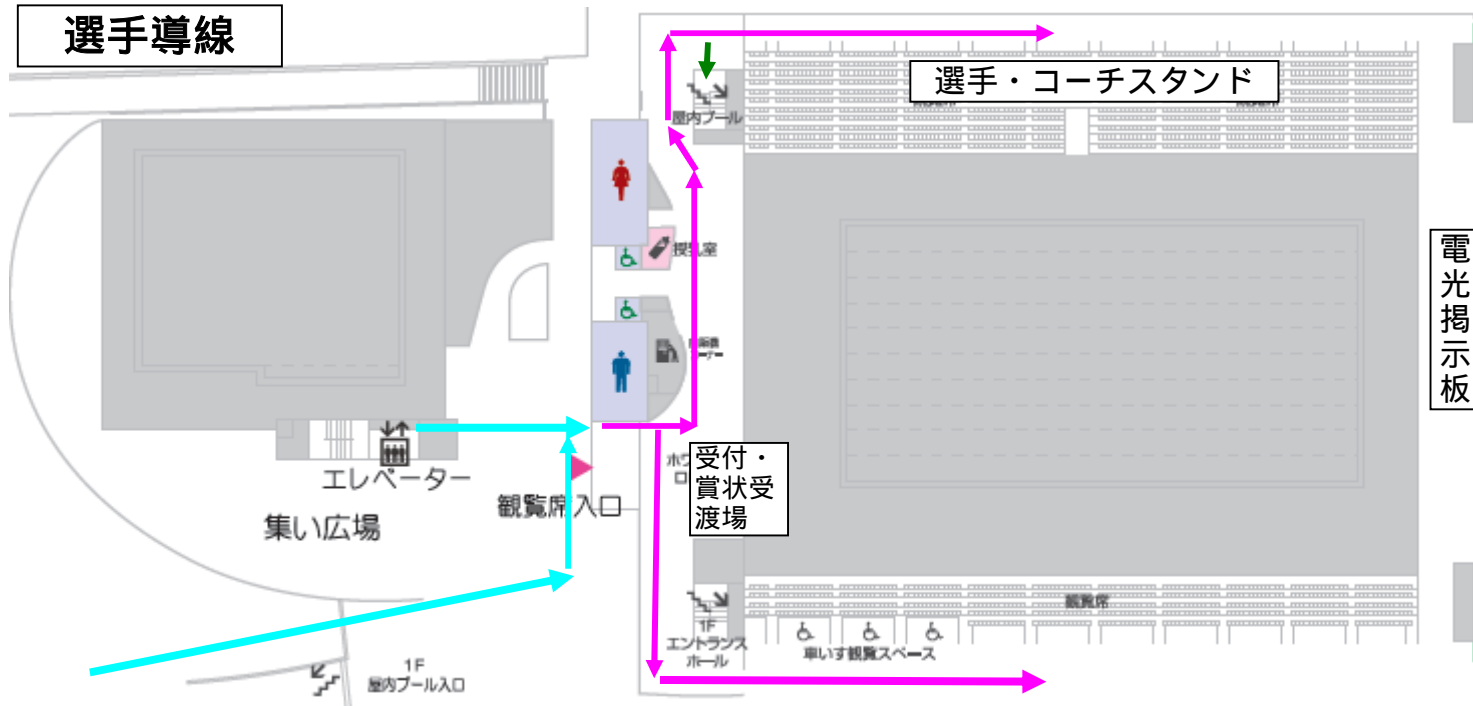

選手導線

県年齢別大会 選手導線

- 館外導線
旧秋葉山プールの競技役員駐車場へ行く為の道の場所から、観覧席入り口に向かっています。
- 館内導線
選手・コーチ控え場所に進む、導線です。
- 招集導線
招集所に行く為の導線です。
- サブプール導線
サブプールに行く為の導線です。
- 入場導線
- 退場導線
1～4レーンは0レーン側
5～8レーンは9レーン側から退水