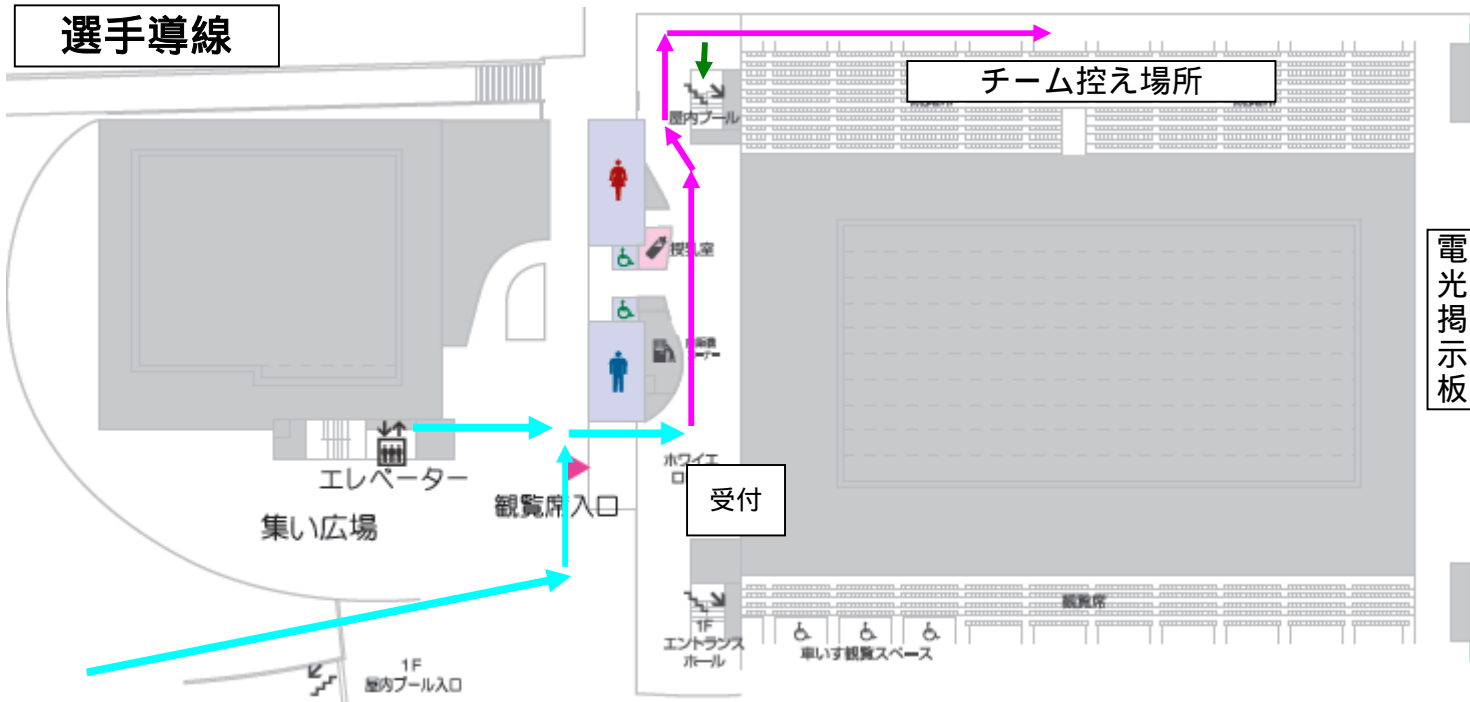

# 選手導線

## 県選手権 選手導線

- 館外導線  
1階ロタリーからの導線です。
- 館内導線  
選手・コーチ控え場所に進む、導線です。
- プール導線  
招集所・プールに行く為の導線です。
- サブプール導線  
サブプールに行く為の導線です。
- 入場導線 (100m以上の種目) 組のみ通告
- 入場導線 (50m種目) 組のみ通告
- 退場導線  
0～4レーンは、0レーン側  
5～9レーンは、9レーン側より、退水