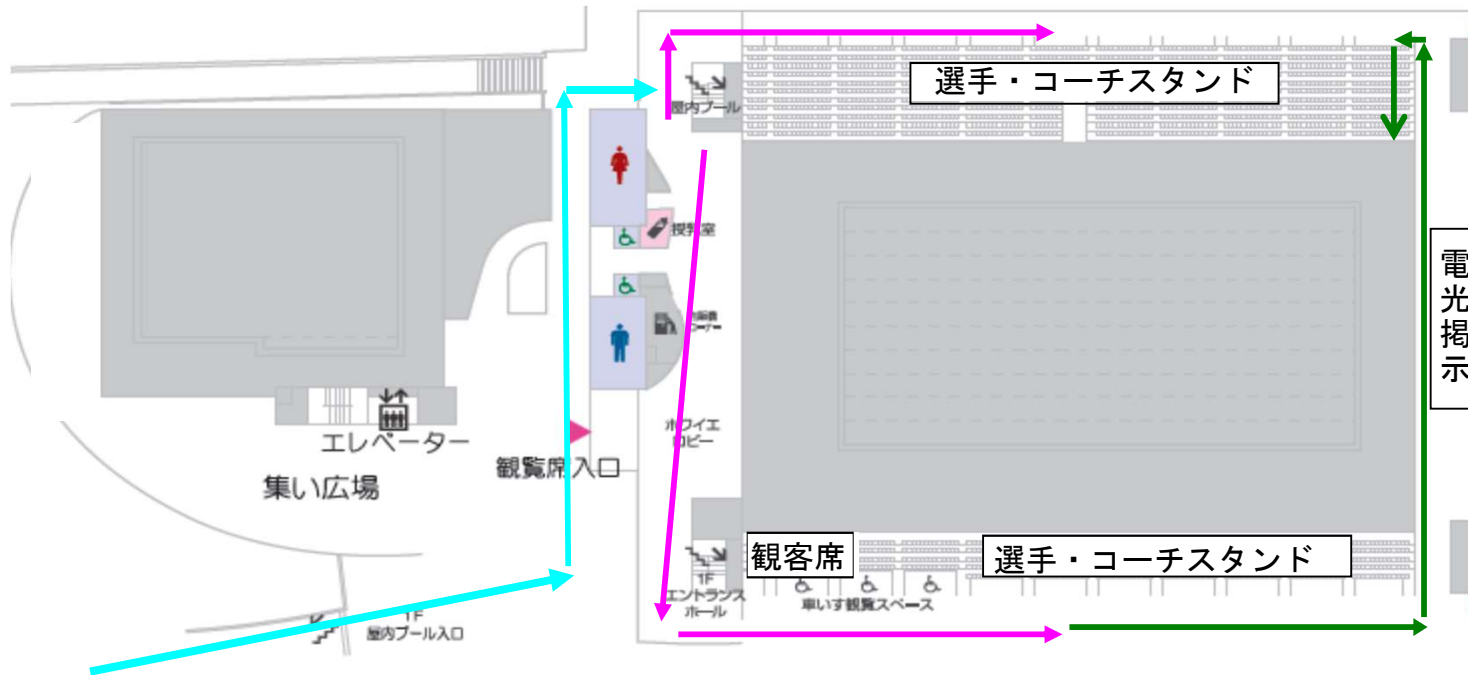

選手導線

→ 館外導線
一番奥の入口から入場します。ADコントロールの都合上、この入り口以外からの出入りはできません。館内1Fのトレーニングジムや総合受付周辺も使用できません。

→ 館内導線
選手・コーチ控え場所に進む導線です。

→ 招集導線
招集所に行く為の導線です。

→ サブプール導線
サブプールに行く為の導線です。

→ 退場導線
1～5レーンは、1レーン側
6～10レーンは、10レーン側から退水する。
1～5レーンは、フェンスの後ろを
通って退場

→ フェンス

→ 観客席側スタンドの選手がプールサイドに降りる導線