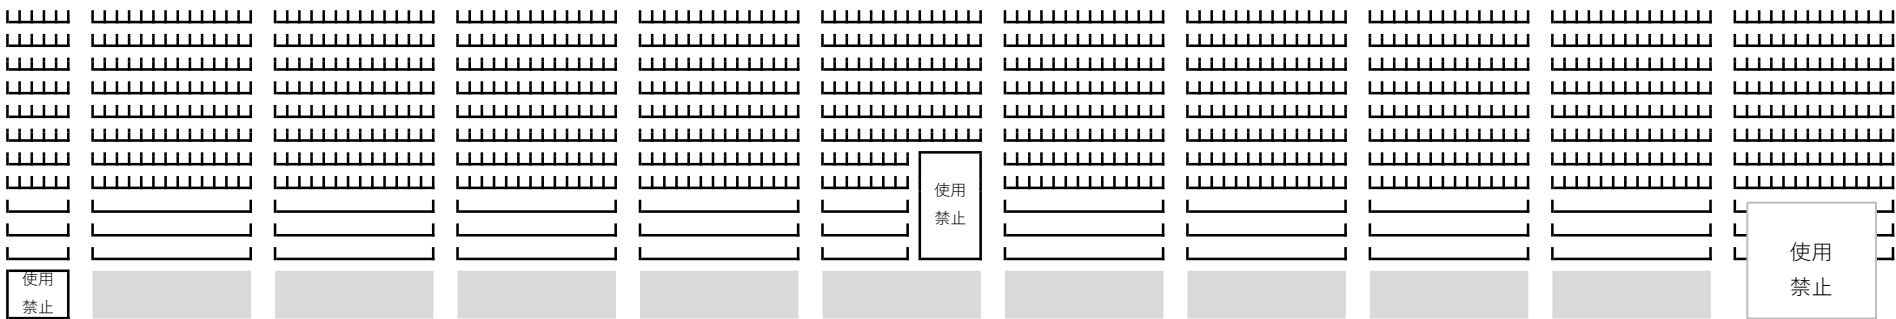

控え場所：大阪府

スタンド席：大阪府

スタンド席：兵庫県

スタンド席：京都府

控え場所：兵庫

控え場所：京都

カメラ設置場所

スタンド席：保護者

スタンド席：奈良県

スタンド席：滋賀県

スタンド席：和歌山県

控え場所：奈良県

控え場所：滋賀県