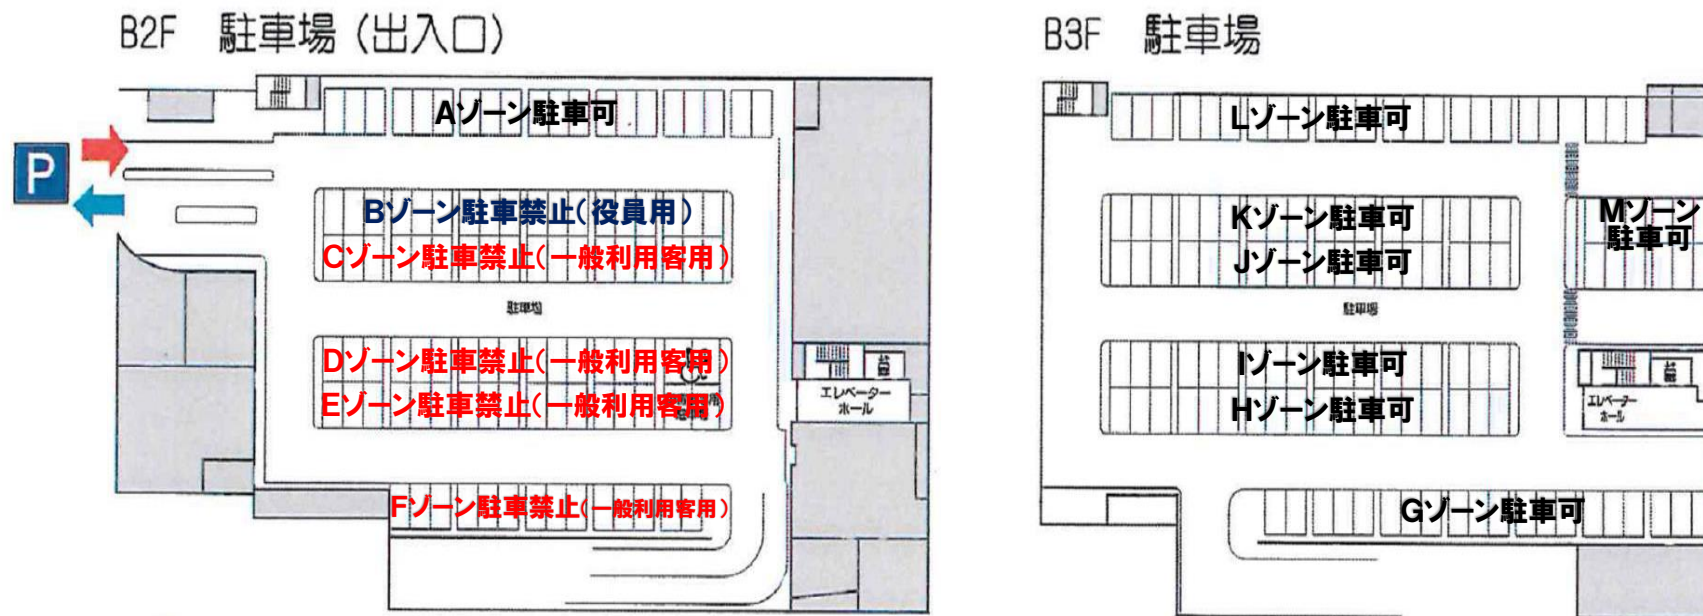

秋葉山公園県民水泳場駐車場案内図

※Bゾーンは、和歌山県水泳連盟からの派遣役員及び大会役員専用となっていますので、参加チームは駐車できません。

C～Fゾーンは、秋葉山公園県民水泳場一般利用者専用となっていますので、参加チームは駐車できません。

各チームの協力役員については、チームに割り当てられた許可証の利用となり、

Aゾーン及びB3駐車場G・H・I・J・K・L・Mゾーン(全面使用可)に駐車していただけますようお願いいたします。