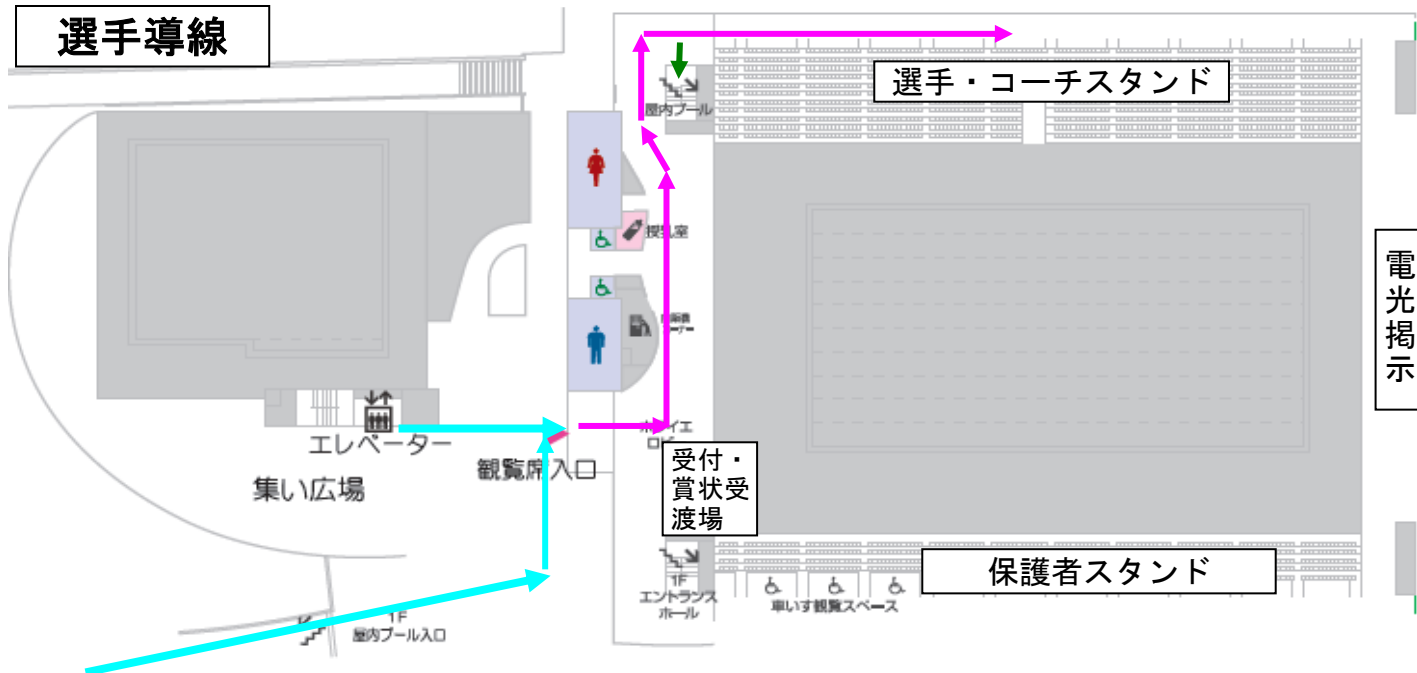

# 選手導線

## 県年齢別大会 選手導線

- 館外導線  
送迎車用ロータリーへ行く道の左側の階段を上がり、観覧席入り口に向かいます。
- 館内導線  
選手・コーチ控え場所に進む、導線です。
- 招集導線  
招集所に行く為の導線です。
- サブプール導線  
サブプールに行く為の導線です。

電光掲示

- 入場導線
- 退場導線  
1～4レーンは0レーン側  
5～8レーンは9レーン側から退水