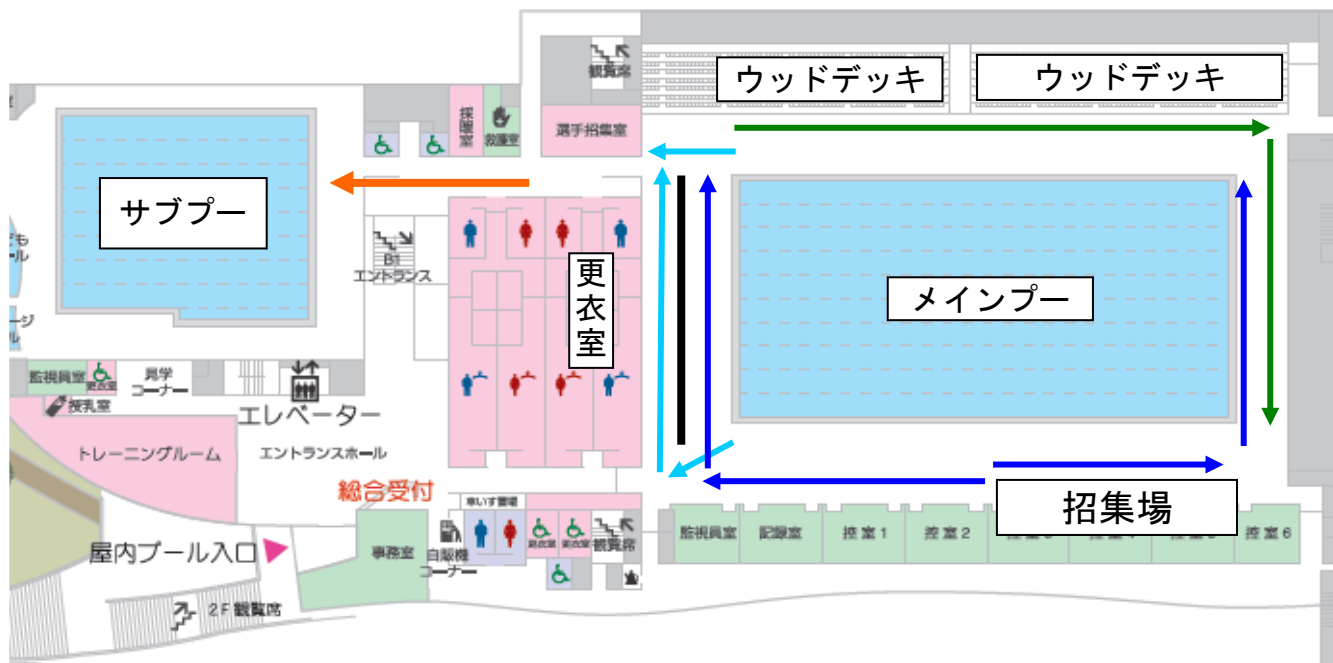

# 選手導線

## 県年齢別大会 選手導線

- 館外導線  
送迎車用ロータリーへ行く道の左側の階段を上がり、観覧席入り口に向かいます。
- 館内導線  
選手・コーチ控え場所に進む、導線です。
- 招集導線  
招集所に行く為の導線です。
- サブプール導線  
サブプールに行く為の導線です。

電光掲示

- 入場導線
- 退場導線  
1～4レーンは0レーン側  
5～8レーンは9レーン側から退水