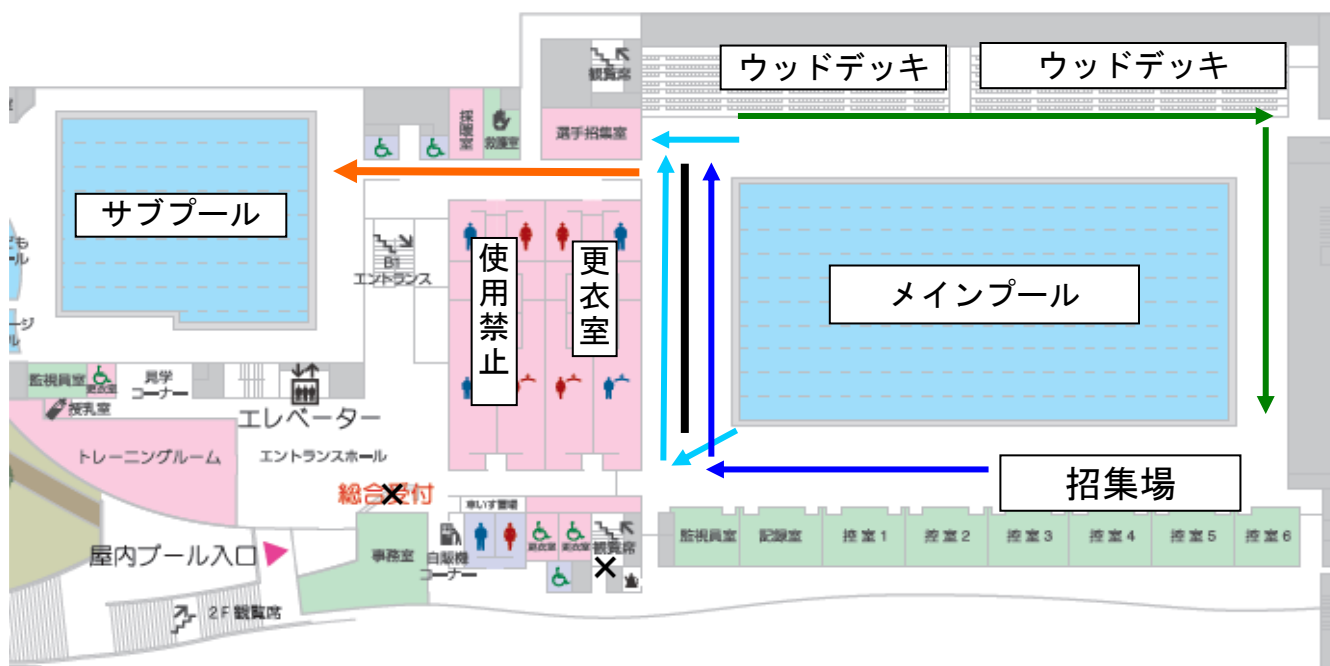

# 選手導線

## 春季ジュニア 選手導線

- 館外導線  
一番奥の入口から入場します。入場までは、前の人との間隔を空けて、話しをしないで、前向きに並んでください。
- 館内導線  
選手・コーチ控え場所に進む、導線です。
- 招集導線  
招集所に行く為の導線です。
- サブプール導線  
サブプールに行く為の導線です。
- 入場導線  
予選は組のみ紹介
- 退場導線  
0～4レーンは0レーン側  
5～9レーンは9レーン側から退水

電光掲示

通行禁止

3月10日(日)に、秋葉山:  
2回和歌山県ジュニア春季水泳  
させていただきます。