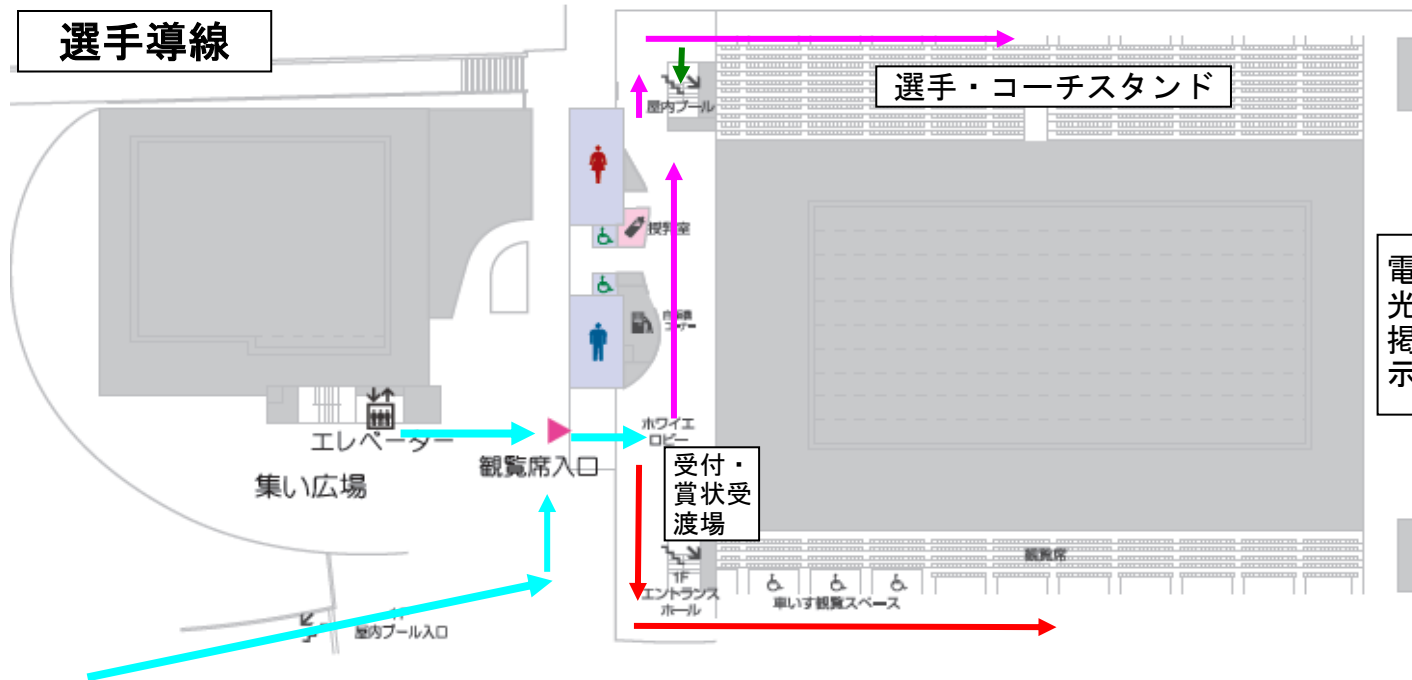

# 選手導線

# J0予選 選手導線

- 館外導線  
旧秋葉山プールの競技役員  
駐車場へ行く為の道の場所  
から、観覧席入り口に向か  
います。
- 館内導線  
選手・コーチ控え場所に進  
む、導線です。
- 招集導線  
招集所に行く為の導線です。
- サブプール導線  
サブプールに行く為の導線  
です。
- 入場導線  
招集員の指示に従って  
ください。
- 退場導線  
0～4レーンは0レーン側  
5～9レーンは9レーン側  
から退水
- 保護者・一般スタンド
- 2F観覧席のみとなります。  
1Fには行けません。  
トイレは2Fをご利用ください

# 更衣室

- 本大会では、9レーン側スタンド、ウッドデッキに加え、プールサイドも選手控え場所とする。
  - ※ プールサイドはタイル張りです。
  - ※ ウッドデッキとプールサイドは土足禁止
- 但し、スタンド最上段の通路に場所取り（シートや毛布をひく）は出来ない。
- 競技が始まると、招集所・サブプールへはプールサイドからは行けない。スタンド側から回るか、スタンド下の通路を通過していくこと。