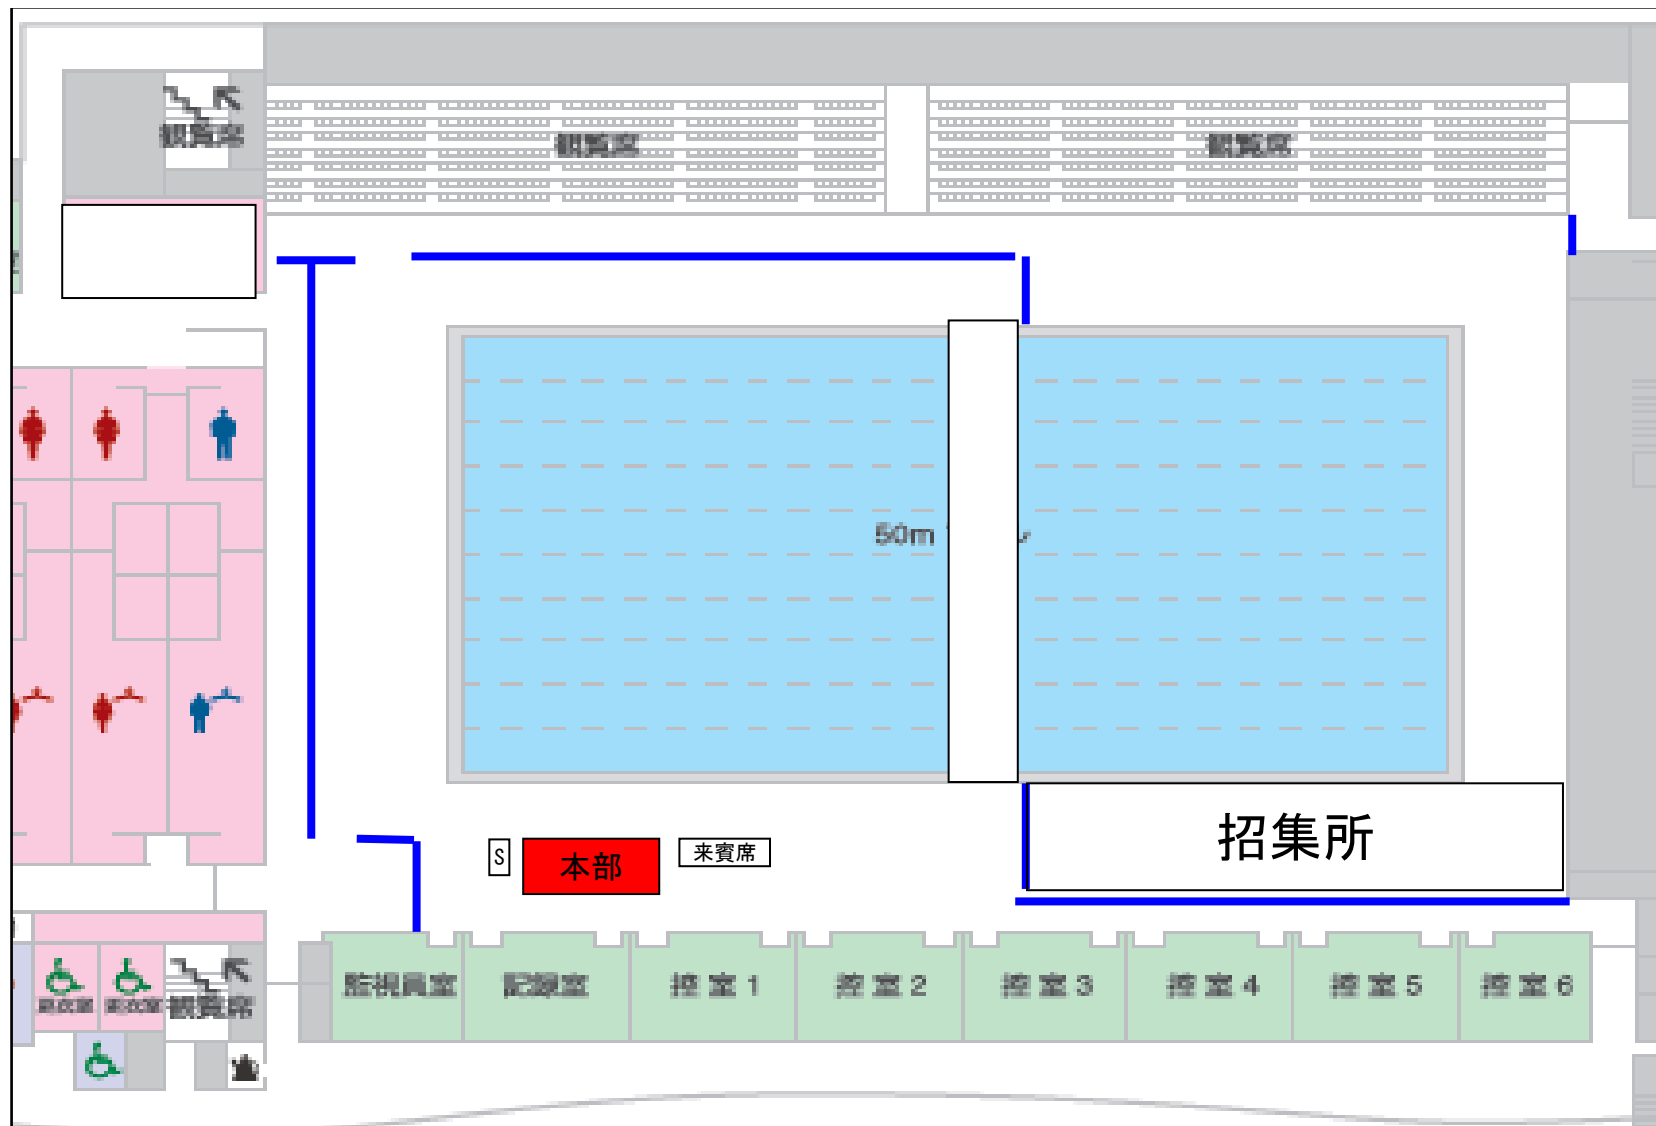

# 選手導線

# J0予選 選手導線

- 館外導線  
旧秋葉山プールの競技役員  
駐車場へ行く為の道の場所  
から、観覧席入り口に向か  
います。
- 館内導線  
選手・コーチ控え場所に進  
む、導線です。
- 招集導線  
招集所に行く為の導線です。
- サブプール導線  
サブプールに行く為の導線  
です。
- 入場導線  
招集員の指示に従って  
ください。
- 退場導線  
0～4レーンは0レーン側  
5～9レーンは9レーン側  
から退水
- 保護者・一般スタンド
- 2F観覧席のみとなります。  
1Fには行けません。  
トイレは2Fをご利用ください

# 更衣室

- 本大会では、9レーン側スタンド、ウッドデッキに加え、プールサイドも選手控え場所とする。
  - ※ プールサイドはタイル張りです。
  - ※ ウッドデッキとプールサイドは土足禁止
- 但し、スタンド最上段の通路に場所取り（シートや毛布をひく）は出来ない。
- 競技が始まると、招集所・サブプールへはプールサイドからは行けない。スタンド側から回るか、スタンド下の通路を通過していくこと。