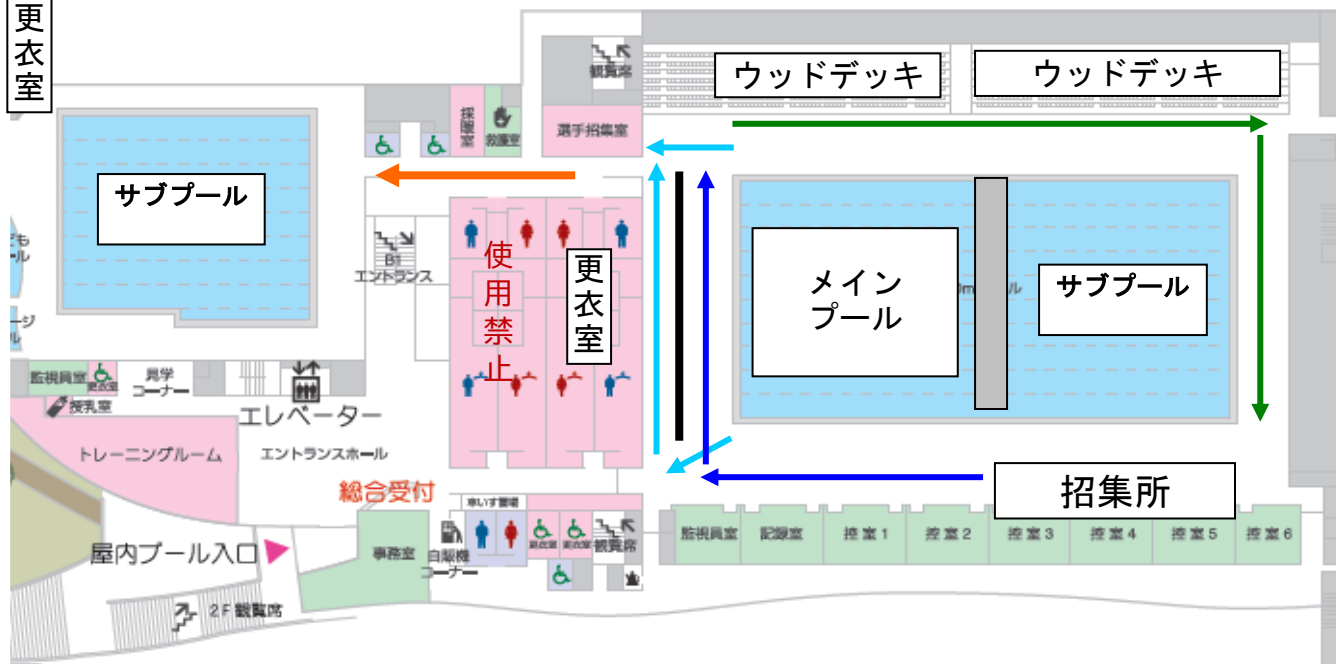

# 選手導線

# J0予選 選手導線

- 館外導線  
旧秋葉山プールの競技役員  
駐車場へ行く為の道の場所  
から、観覧席入り口に向か  
います。
- 館内導線  
選手・コーチ控え場所に進  
む、導線です。
- 招集導線  
招集所に行く為の導線です。
- サブプール導線  
サブプールに行く為の導線  
です。
- 入場導線  
招集員の指示に従って  
ください。
- 退場導線  
0～4レーンは0レーン側  
5～9レーンは9レーン側  
から退水
- 保護者・一般スタンド
- 2F観覧席のみとなります。  
1Fには行けません。  
トイレは2Fをご利用ください

# 更衣室

- 本大会では、9レーン側スタンド、ウッドデッキに加え、プールサイドも選手控え場所とする。
  - ※ プールサイドはタイル張りです。
  - ※ ウッドデッキとプールサイドは土足禁止
- 但し、スタンド最上段の通路に場所取り（シートや毛布をひく）は出来ない。
- 競技が始まると、招集所・サブプールへはプールサイドからは行けない。スタンド側から回るか、スタンド下の通路を通過していくこと。