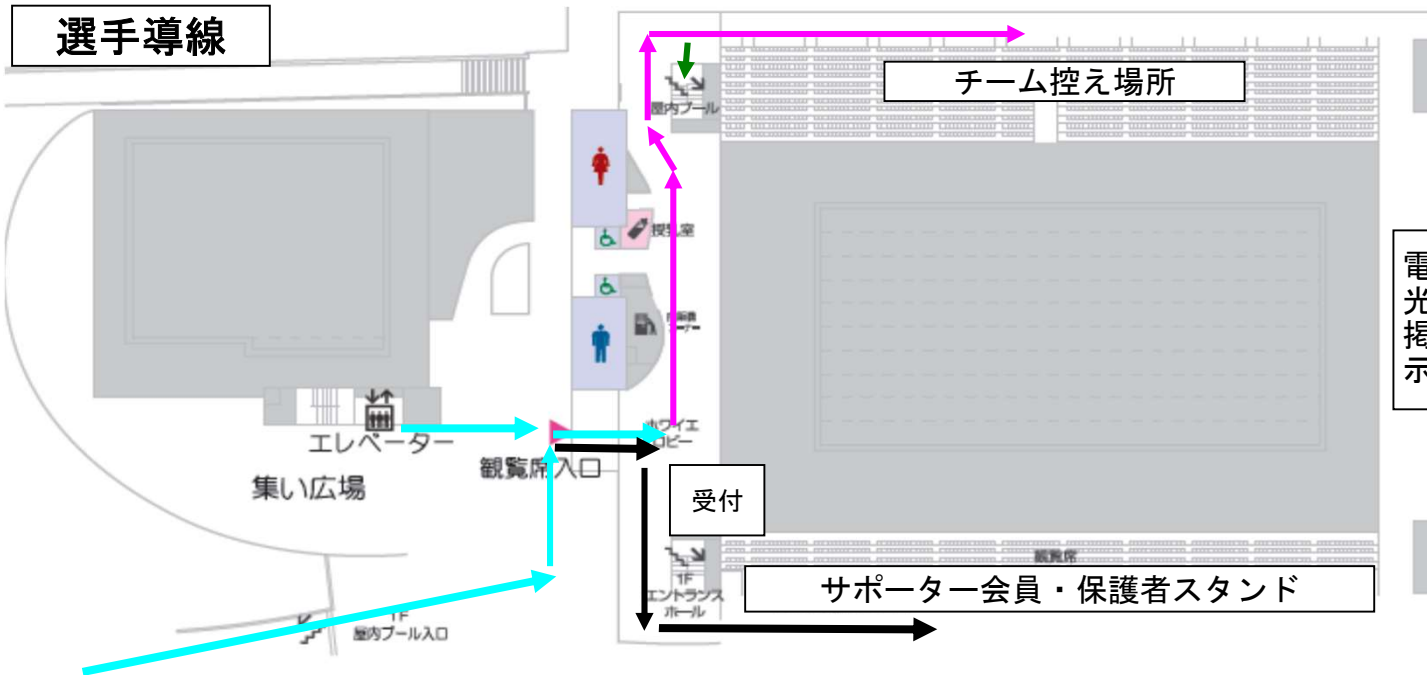

県選手権 選手導線

→ 館外導線
1階ロータリーからの導線です。

→ 観覧席・会員・保護者導線

→ 館内導線
選手・コーチ控え場所に進む、導線です。

→ プール導線
招集所・プールに行く為の導線です。
※ 大会時はプールサイドから招集場には行けません。

→ サブプール導線
サブプールに行く為の導線です。

→ 予選入場導線
予選は組のみ紹介
B決勝はレーン順に名前と所属を紹介する

→ 決勝入場導線
センターゲートより入場

→ 予選退場導線
0～4レーンは、0レーン側
5～9レーンは、9レーン側より、退水

→ 決勝退場導線
0～4レーンは、0レーン側
5～9レーンは、9レーン側より、退水

表彰待機