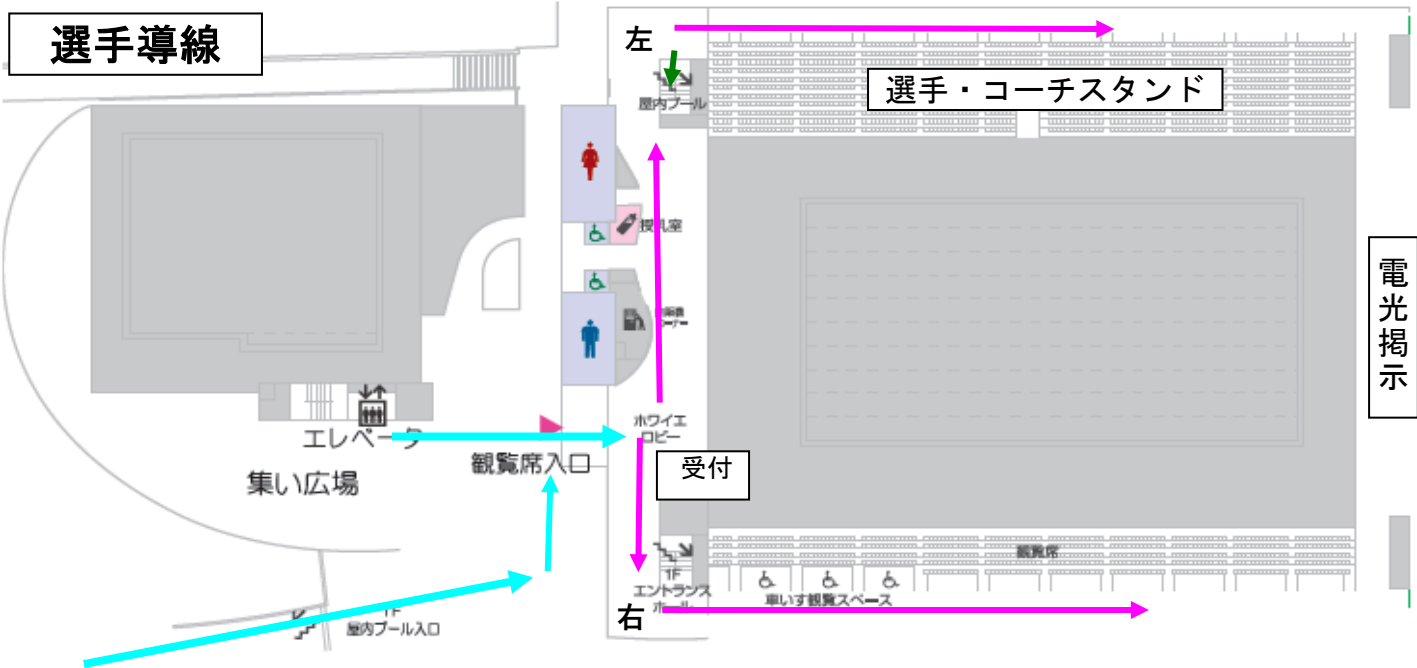

選手導線

あきばさんチャレンジ 選手導線

- 館外導線
旧秋葉山プールの競技役員
駐車場へ行く為の道の場所
から、観覧席入り口に向か
います。
- 館内導線
選手・コーチ控え場所に進
む、導線です。
- 招集導線
招集所に行く為の導線です。
- サブプール導線
サブプールに行く為の導線
です。
- 入場導線
招集員の指示に従って
ください。
- 退場導線
0～4レーンは0レーン側
5～9レーンは9レーン側
から退水