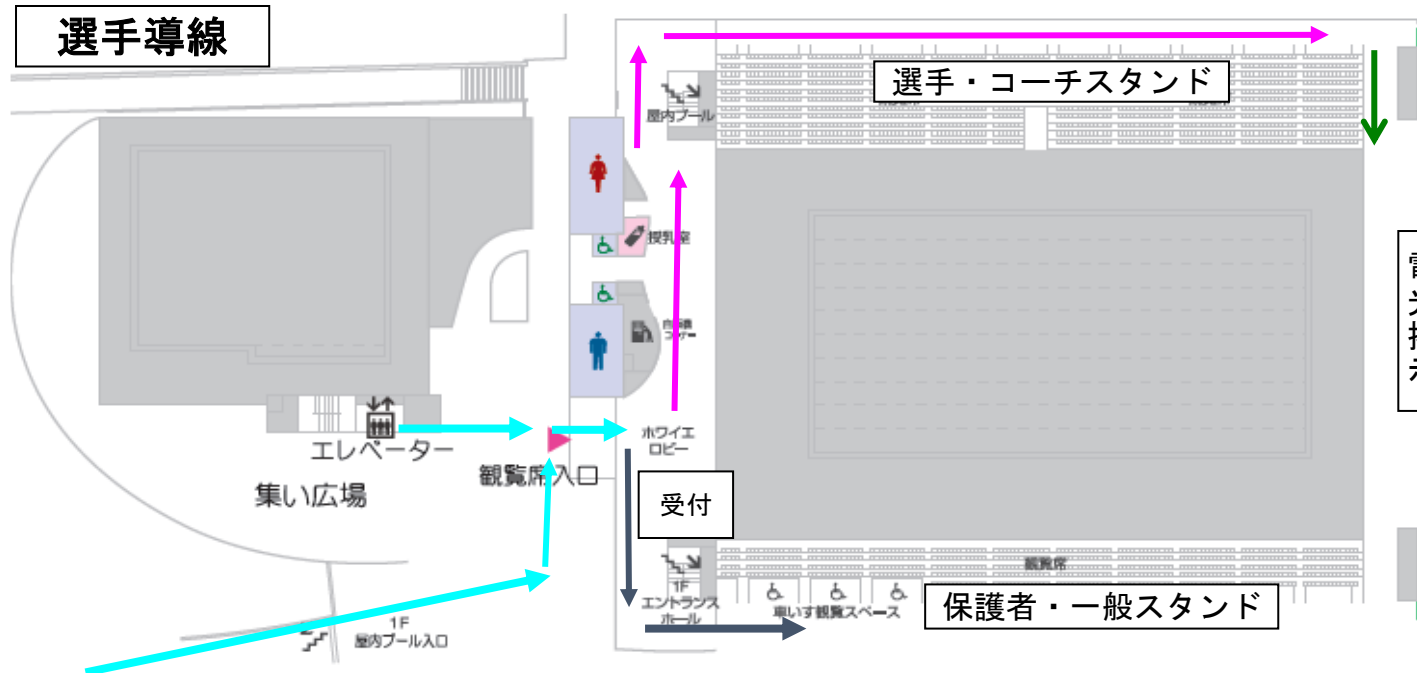

選手導線

わかやまオープン

- 館外導線
2階観覧席入口奥(左側)の入口より入場する。
- ※ 天候などの関係で変更になることが有ります。
- 館内導線
選手・コーチ控え場所に進む、導線です。
- 招集導線
招集所に行く為の導線です。
- 観覧者の導線

電光掲示

- サブプール導線
サブプールに行く為の導線です。
- 予選入場導線
予選は組のみ紹介する
- 決勝入場導線
センターゲートより入場
- 退場導線
1～4レーンは0レーン側
5～8レーンは9レーン側から退水