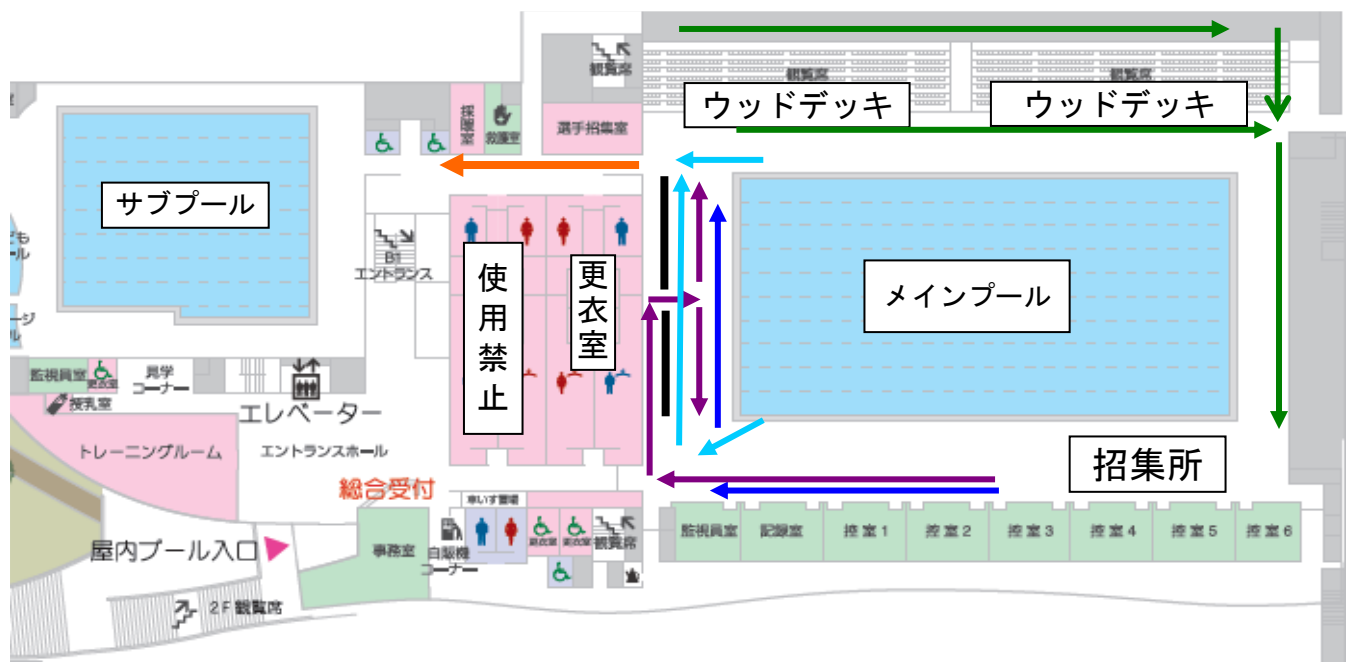

選手導線

わかやまオープン

- 館外導線
2階観覧席入口奥(左側)の入口より入場する。
- ※ 天候などの関係で変更になることが有ります。
- 館内導線
選手・コーチ控え場所に進む、導線です。
- 招集導線
招集所に行く為の導線です。
- 観覧者の導線

電光掲示

- サブプール導線
サブプールに行く為の導線です。
- 予選入場導線
予選は組のみ紹介する
- 決勝入場導線
センターゲートより入場
- 退場導線
1～4レーンは0レーン側
5～8レーンは9レーン側から退水