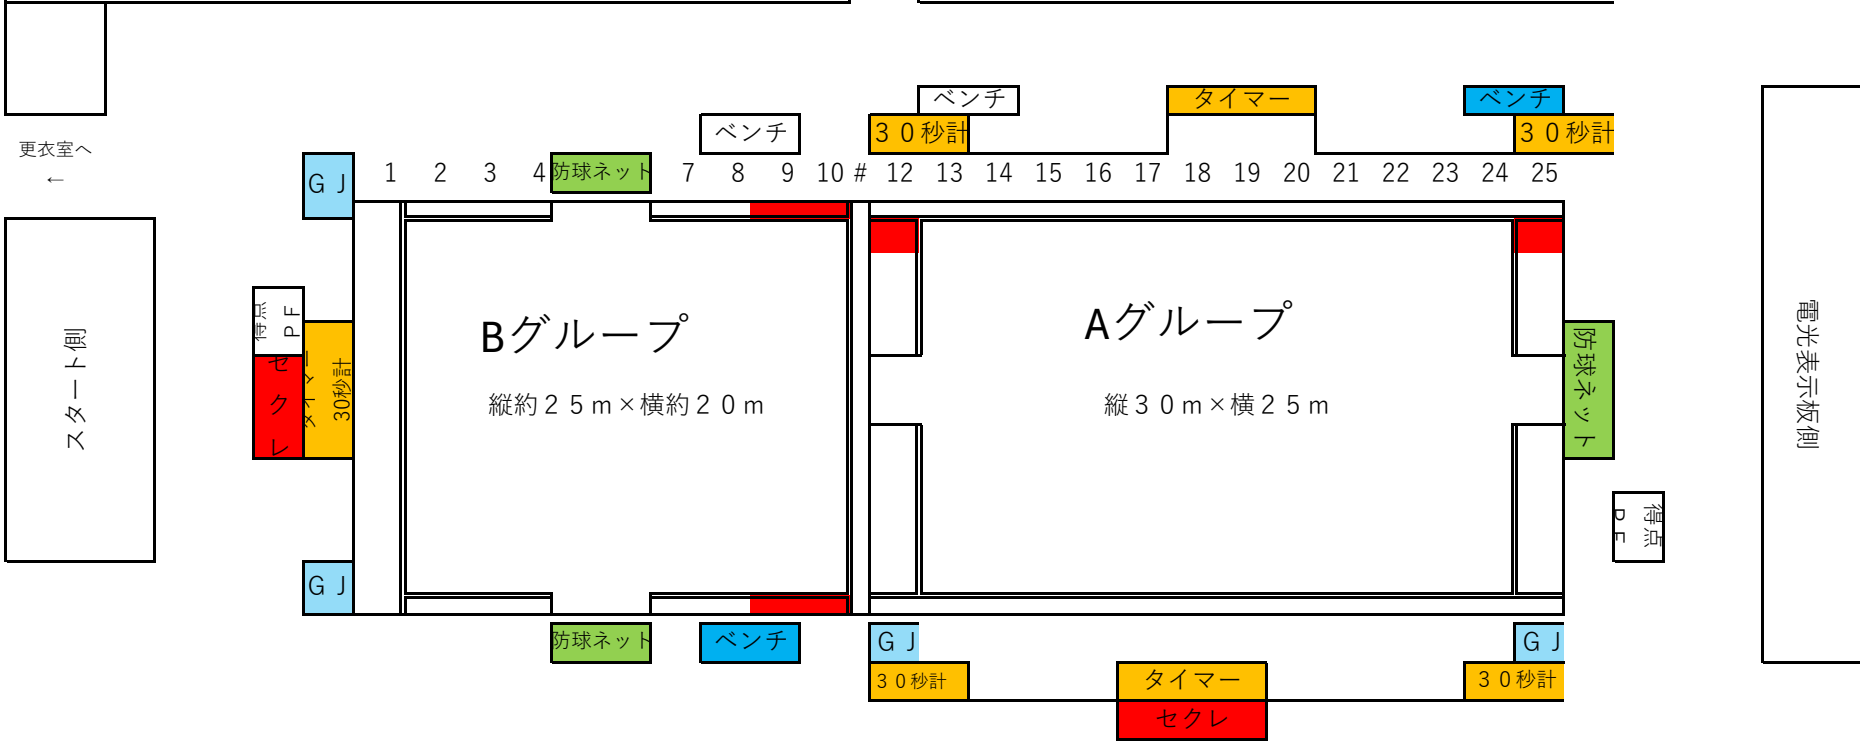

50mプール
レイアウト

監視員室	記録室	本部	来賓	審判 控え室	競技役員 控え室	補助員 控え室	
1	2	3	4	5	6	7	8