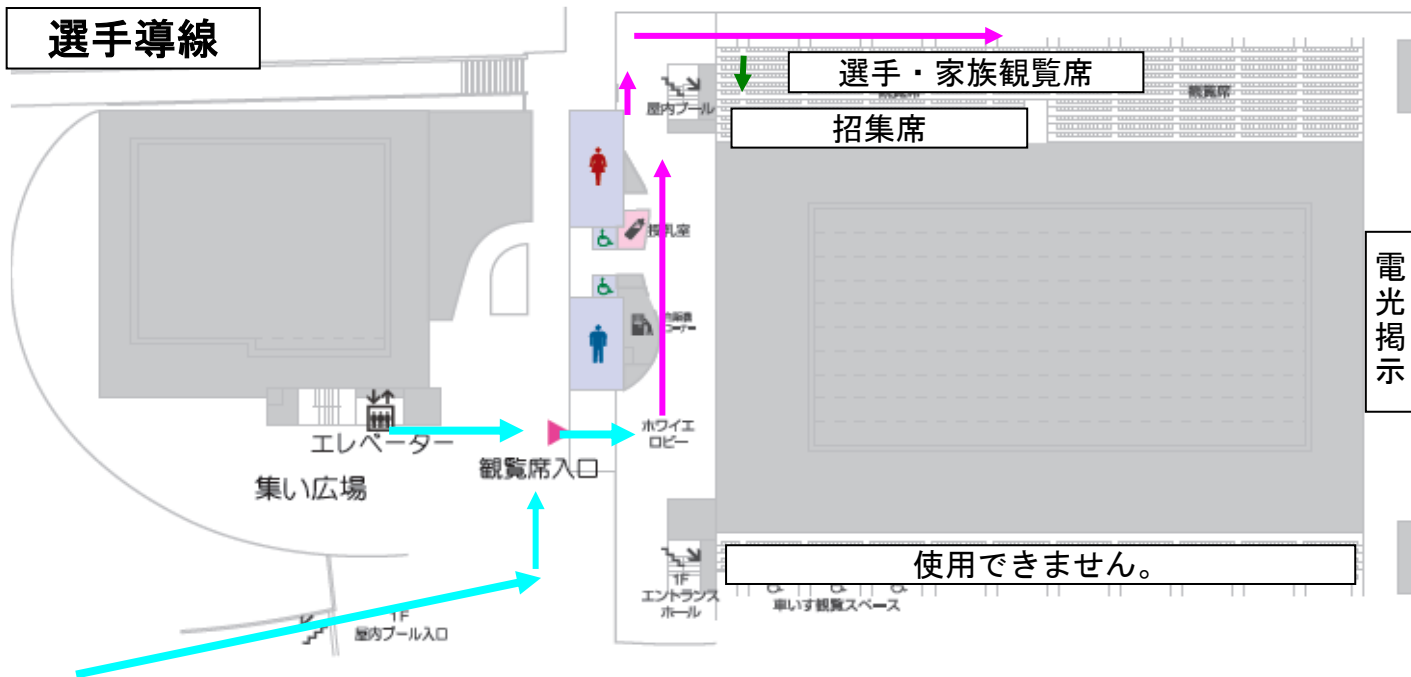

選手導線

J O 予選 選手導線

- 館外導線
旧秋葉山プールの競技役員
駐車場へ行く為の道の場所
から、観覧席入り口に向か
います。
- 館内導線
選手・コーチ控え場所に進
む、導線です。
- 招集導線
招集所に行く為の導線です。

- 入場導線
招集員の指示に従って
ください。
- 退場導線
0～4レーンは0レーン側
5～9レーンは9レーン側
から退水

ご家族は
2F観覧席のみとなります。
1Fには行けません。
トイレは2Fをご利用ください