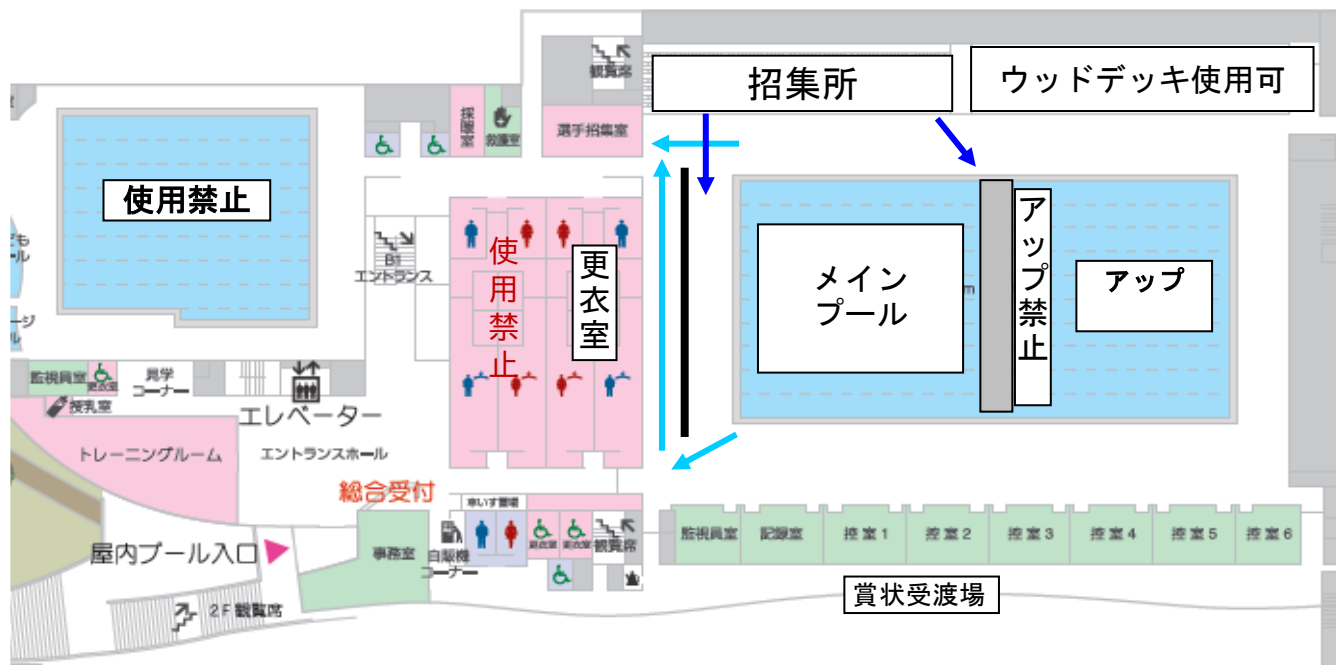

選手導線

J O 予選 選手導線

- 館外導線
旧秋葉山プールの競技役員
駐車場へ行く為の道の場所
から、観覧席入り口に向か
います。
- 館内導線
選手・コーチ控え場所に進
む、導線です。
- 招集導線
招集所に行く為の導線です。

- 入場導線
招集員の指示に従って
ください。
- 退場導線
0～4レーンは0レーン側
5～9レーンは9レーン側
から退水

ご家族は
2F観覧席のみとなります。
1Fには行けません。
トイレは2Fをご利用ください