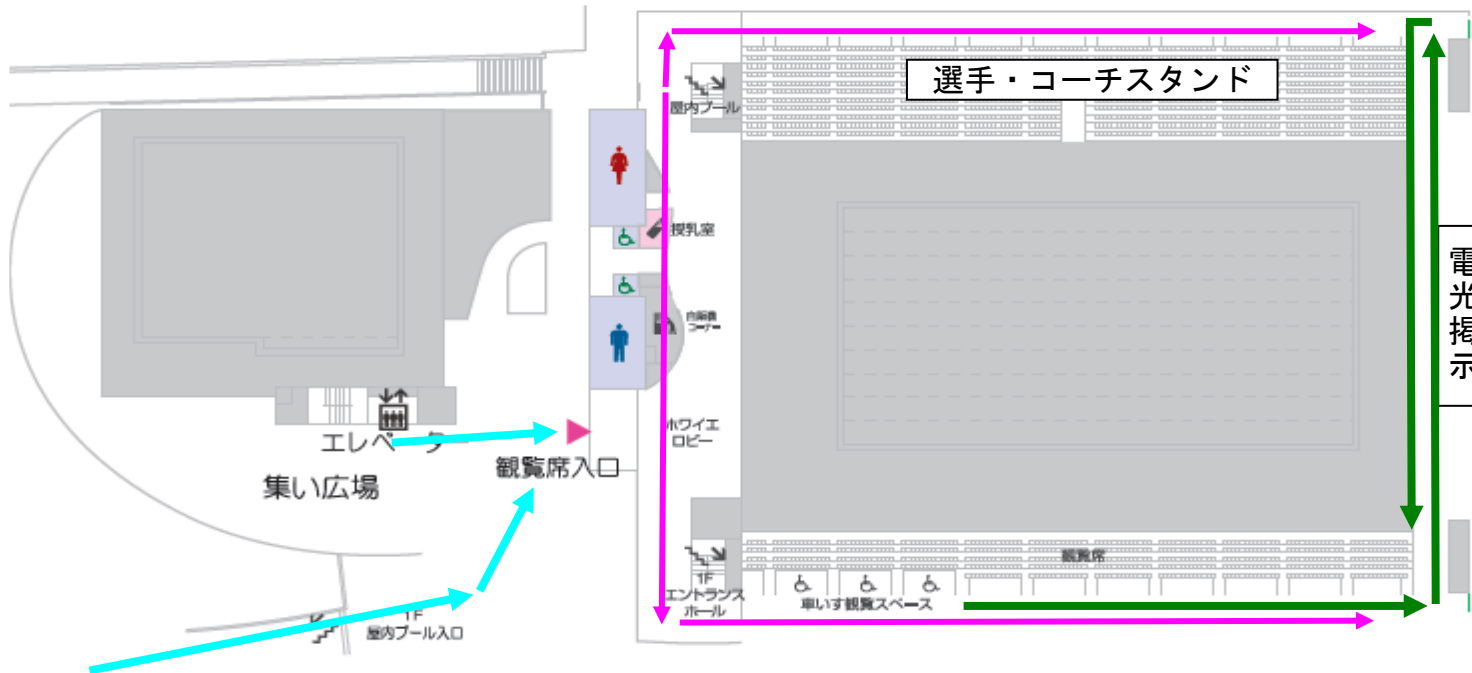

選手導線

館外導線
一番奥の入口から入場します。入場までは、前の人との間隔を空けて、話しをしないで、前向きに並んでください。

館内導線
選手・コーチ控え場所に進む、導線です。

招集導線
招集所に行く為の導線です

サブプール導線
サブプールに行く為の導線です。

退場導線
0～4レーンは、0レーン側
5～9レーンは、9レーン側
0～4レーンは、フェンスの後ろを通過して退場

フェンス