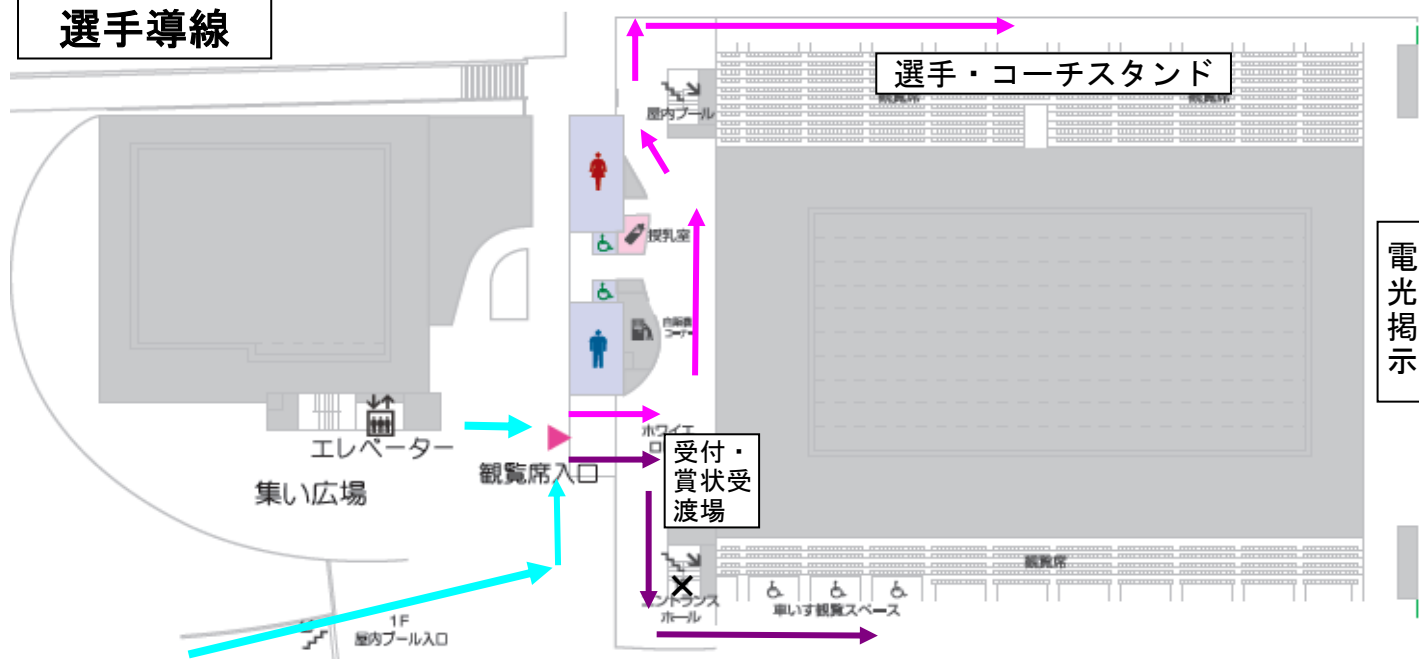

選手導線

春季ジュニア 選手導線

- 館外導線
一番奥の入口から入場します。入場までは、前の人との間隔を空けて、話しをしないで、前向きに並んでください。
- 館内導線
選手・コーチ控え場所に進む、導線です。
- 招集導線
招集所に行く為の導線です。
- サブプール導線
サブプールに行く為の導線です。
- 入場導線
予選は組のみ紹介
- 退場導線
0～4レーンは0レーン側
5～9レーンは9レーン側から退水
- 観覧者導線
選手控え場所・1Fには行けません。