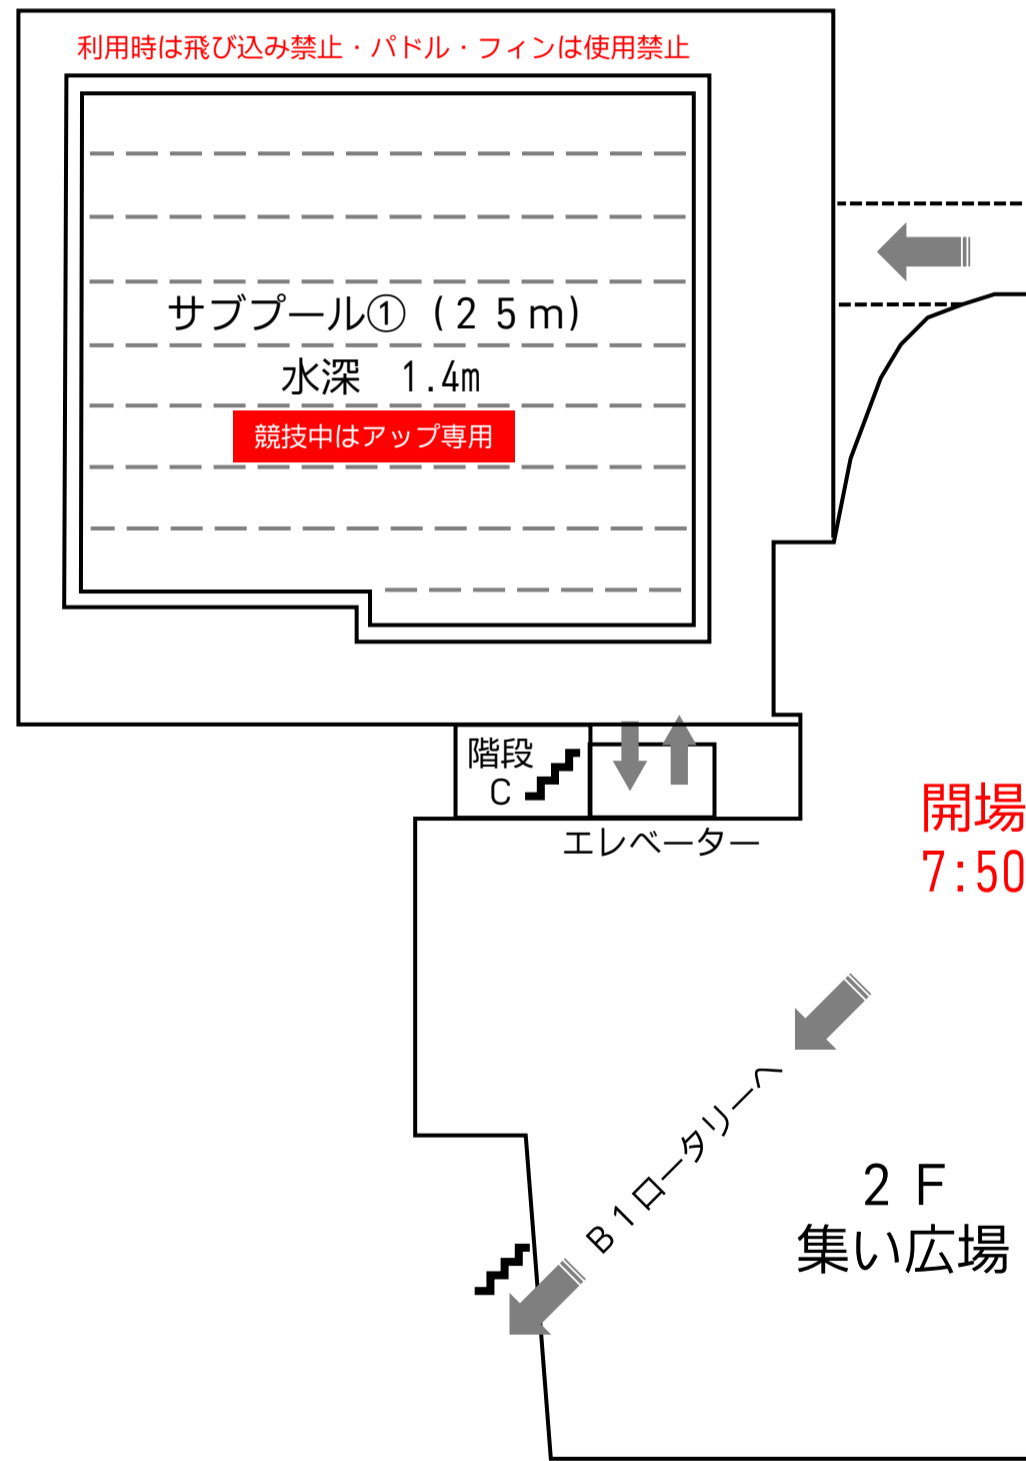

2026 あきばさんチャレンジ 会場設定図 (控え場所表)

1. ◆会場使用上の注意
2. ・参加者数が非常に多く、可能な限り均等に配分していますがどのブロックにも余裕はありません。譲り合って使用してください。
   - ・ウッドデッキより下は素足または上履きです。
   - ・ウッドデッキより下は食事禁止です。
   - ・会場内の全ての電源(コンセント)は使用禁止です。
   - ・会場内の撮影禁止エリアは守ってください。
   - ・会場内で間仕切られているエリアは立入禁止です。
   - ・会場内は禁煙・禁酒です。
   - ・L~V、電光掲示板下の柵には寄りかからないでください。
   - ・競技役員による誘導には従ってください。
   - ・L~Vの後方と電光掲示板下・2階ロビーのエリアは控え場所として確保できますが必ず通路(1m分)と非常口前は空けてください。違反している場合は撤去します。

ブロック	A	B	C	D	E	F	G	H	I	J	K	
(チーム)	コパン橋本 レインポー SOLARIS ST 千里丘SP	ADむそたSC JSSパル太田 JSSパルカマ 海南市SC	MG泉南 MG海南 MG和泉 MGトリア MGニッシン MG小野田	田尻水泳連盟 PANJO 尾崎泉佐野 尾崎SS 岸和田SS FINE ST	初芝SS カゲIST スペックSC HOS小坂	コナミ光明池 コナミ香里 コナミ岸和田 コナミ南千里	サタリAS アイト 駒川 ジョエイみなと ジョエイ四條畷 コスパ堺	セトリ高槻 セトリ都島 セトリ住之江 かやの中央SS Another Swim TAC豊能シース コパン放出	イトマン イトマン堺 イトマン旭 イトマン西宮 イトマン富田林 イトマンひばり	イトマン神戸 イトマン川西 滝谷イトマン イトマン真美ケ丘		
	【37名】	【118名】	【120名】	【117名】	【117名】	【102名】	【120名】	【124名】		【342名】		

1. 【大会受付】7:50~
2. ・宿泊証明書の受取
   - ・忘れ物、落とし物の問い合わせ

1. 【リゾリューションデスク】7:50~
2. ・棄権届の受理
   - ・出場申告
   - ・テーピング状況の確認
   - ・失格理由の問合せ
   - ・抗議

ブロック	L	M	N	O	P	Q	R	S	T	U	V
(チーム)	JSS尼宝 JSS瓢箪山 JSSさやま JSS松原 JSS深井 JSSエビス			サポーター 会員 専用席	大成学院大高 常翔学園高校 大体大浪商高 大体大浪商中 大阪立命館高 四條畷学園 暇学ST	羽衣学園高校 摂津高校 上宮高校 上宮学園中 近大クラブ 泉陽高校 汎愛高校	大阪成蹊高校 高槻北高校 市岡中学校 高石高校 須磨学園高校 大阪高校 清水谷高校	NSI鶴見 NSI本山 NSI三国 NSI古川橋 NSI清和台 NSI光明池 NSI武庫之荘	枚方SS KS枚方 枚方SS星田 枚方SS香里 枚方SS生駒		
					【155名】		【272名】		【80名】		【169名】