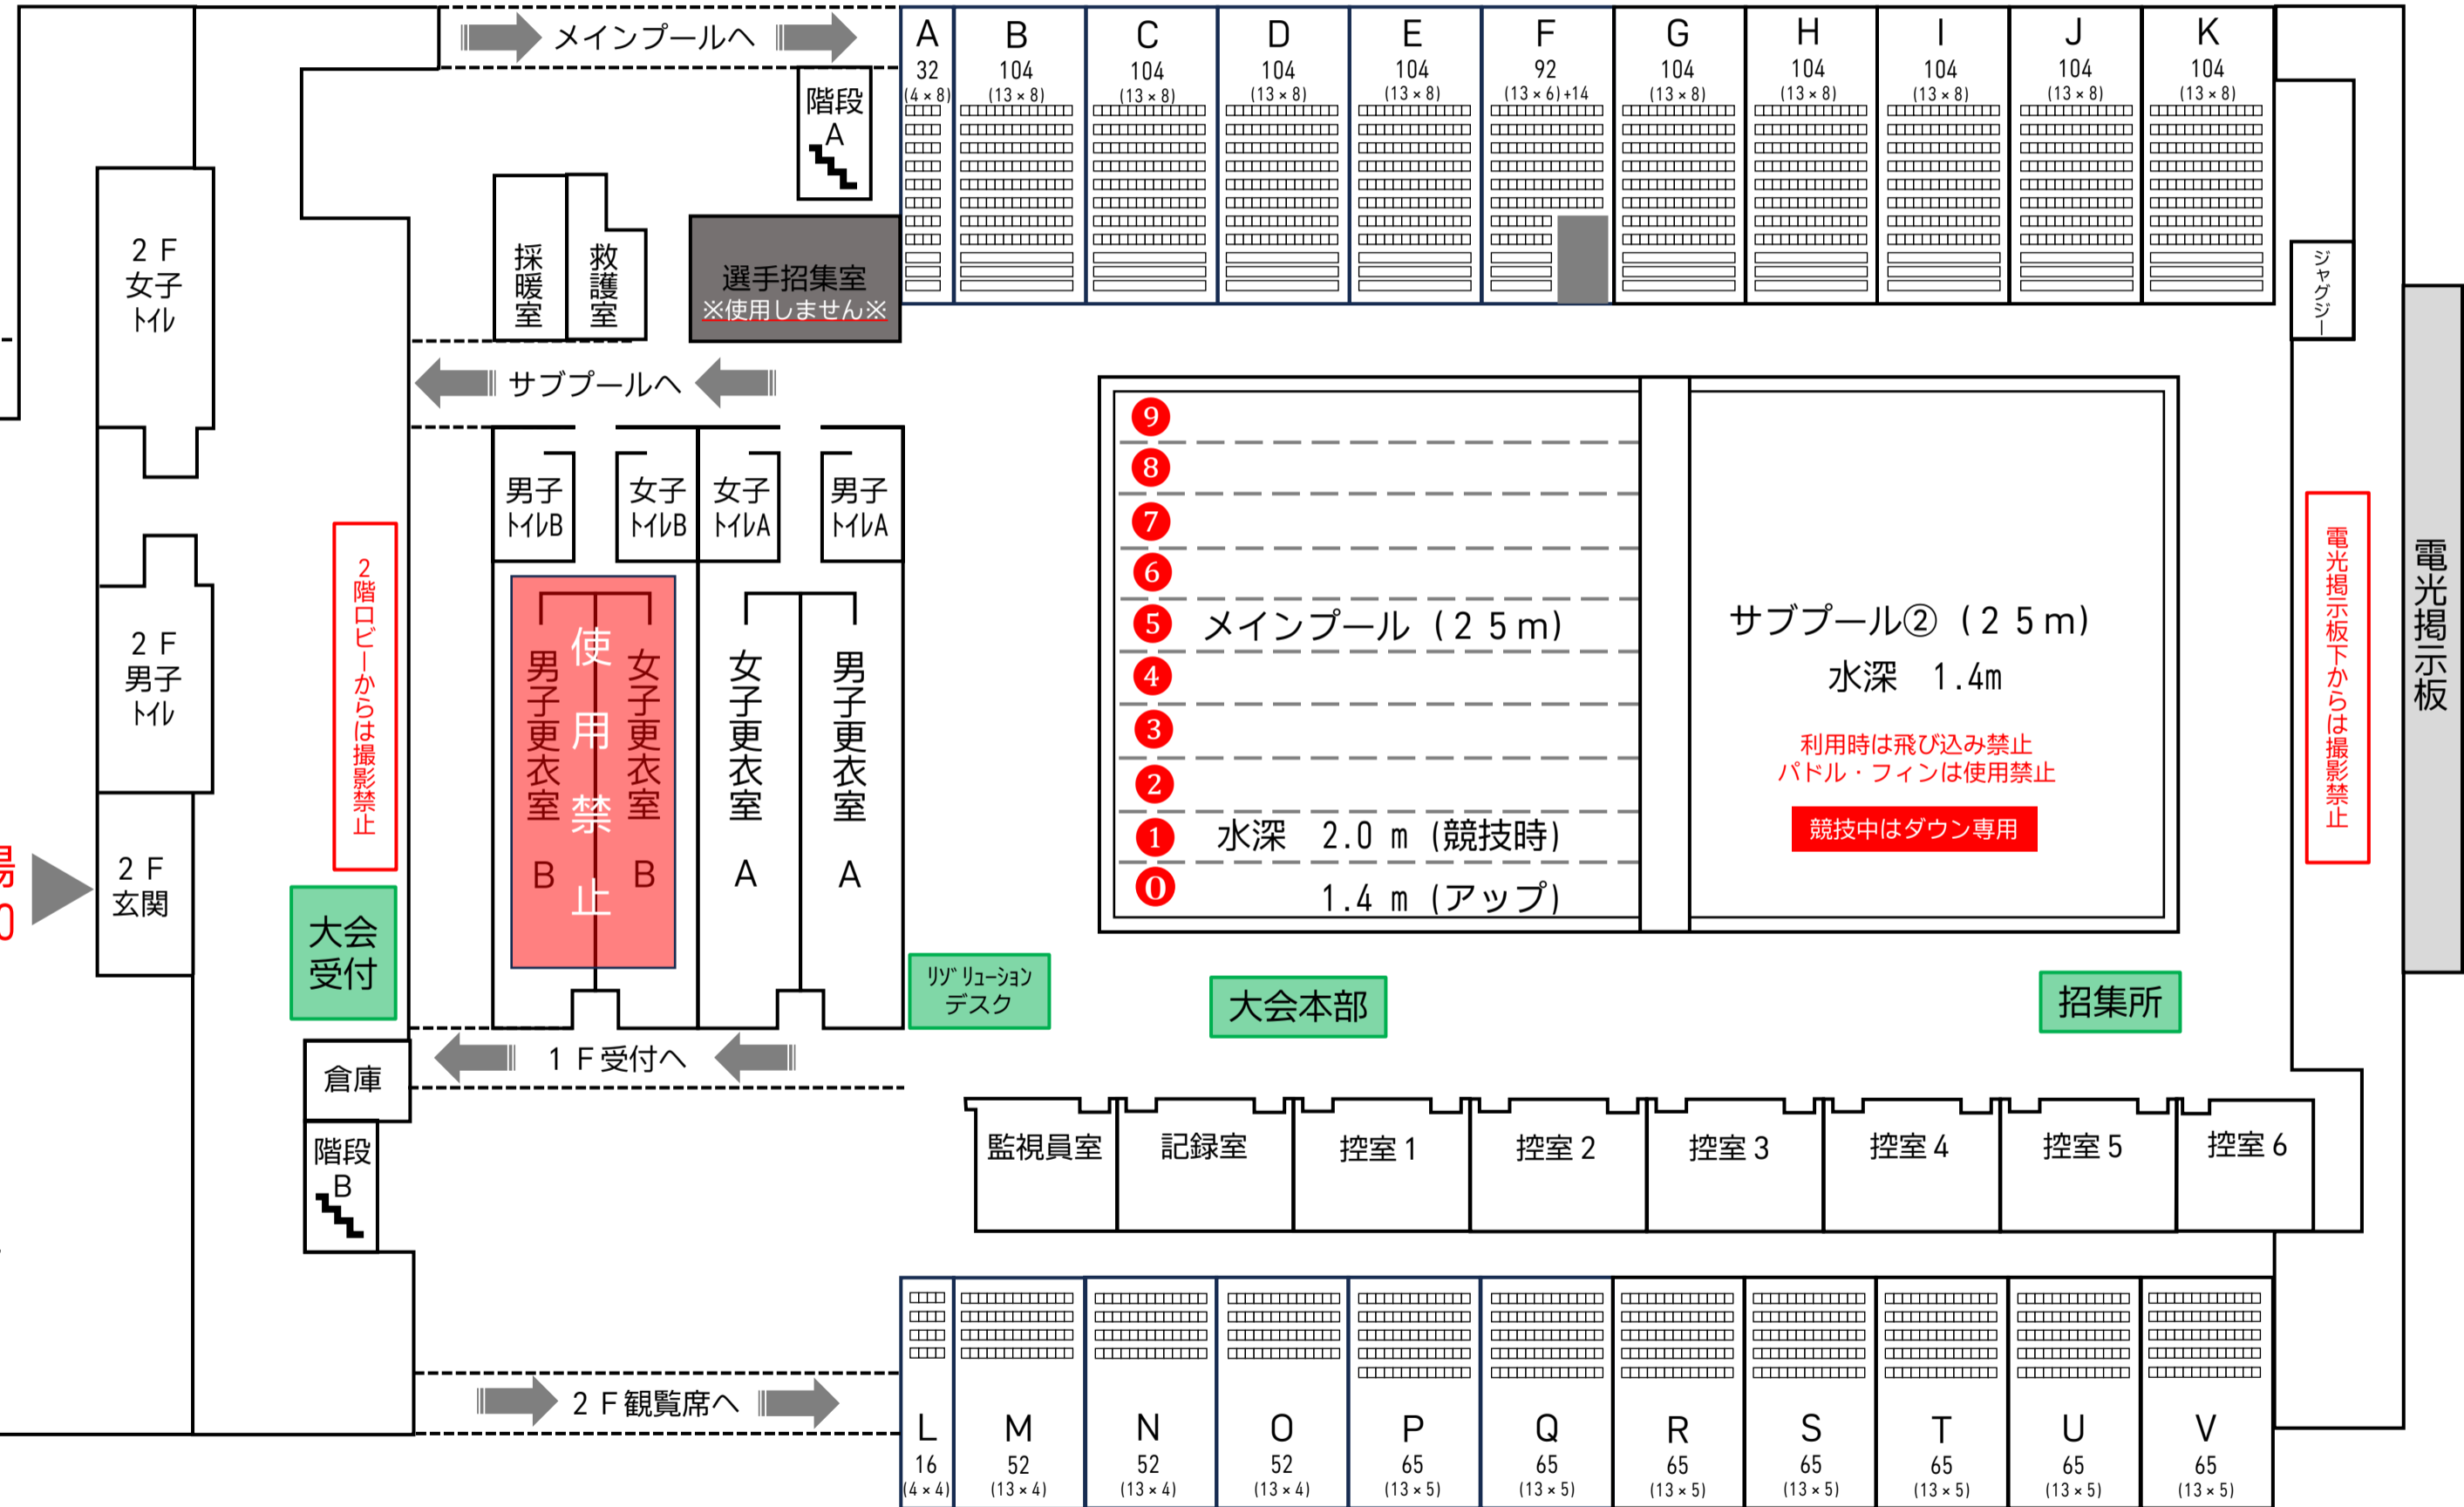

2026 あきばさんチャレンジ 会場設定図 (控え場所表)

- ◆会場使用上の注意
- ・参加者数が非常に多く、可能な限り均等に配分していますがどのブロックにも余裕はありません。譲り合って使用してください。
 - ・ウッドデッキより下は素足または上履きです。
 - ・ウッドデッキより下は食事禁止です。
 - ・会場内の全ての電源(コンセント)は使用禁止です。
 - ・会場内の撮影禁止エリアは守ってください。
 - ・会場内で間仕切られているエリアは立入禁止です。
 - ・会場内は禁煙・禁酒です。
 - ・L~V、電光掲示板下の柵には寄りかからないでください。
 - ・競技役員による誘導には従ってください。
 - ・L~Vの後方と電光掲示板下・2階ロビーのエリアは控え場所として確保できますが必ず通路(1m分)と非常口前は空けてください。違反している場合は撤去します。

ブロック	A	B	C	D	E	F	G	H	I	J	K	
(チーム)	コパン橋本 レインポー SOLARIS ST 千里丘SP	ADむそたSC JSSパル太田 JSSパルカマ 海南市SC	MG泉南 MG海南 MG和泉 MGトリア MGニッシン MG小野田	田尻水泳連盟 PANJO 尾崎泉佐野 尾崎SS 岸和田SS FINE ST	初芝SS カゲIST スペックSC HOS小坂	コナミ光明池 コナミ香里 コナミ岸和田 コナミ南千里	サタリAS アイト 駒川 ジョエイみなと ジョエイ四條畷 コスパ堺	セトリ高槻 セトリ都島 セトリ住之江 かやの中央SS Another Swim TAC豊能シース コパン放出	イトマン イトマン堺 イトマン旭 イトマン西宮 イトマン富田林 イトマンひばり	イトマン神戸 イトマン川西 滝谷イトマン イトマン真美ケ丘		
	【37名】	【118名】	【120名】	【117名】	【117名】	【102名】	【120名】	【124名】		【342名】		